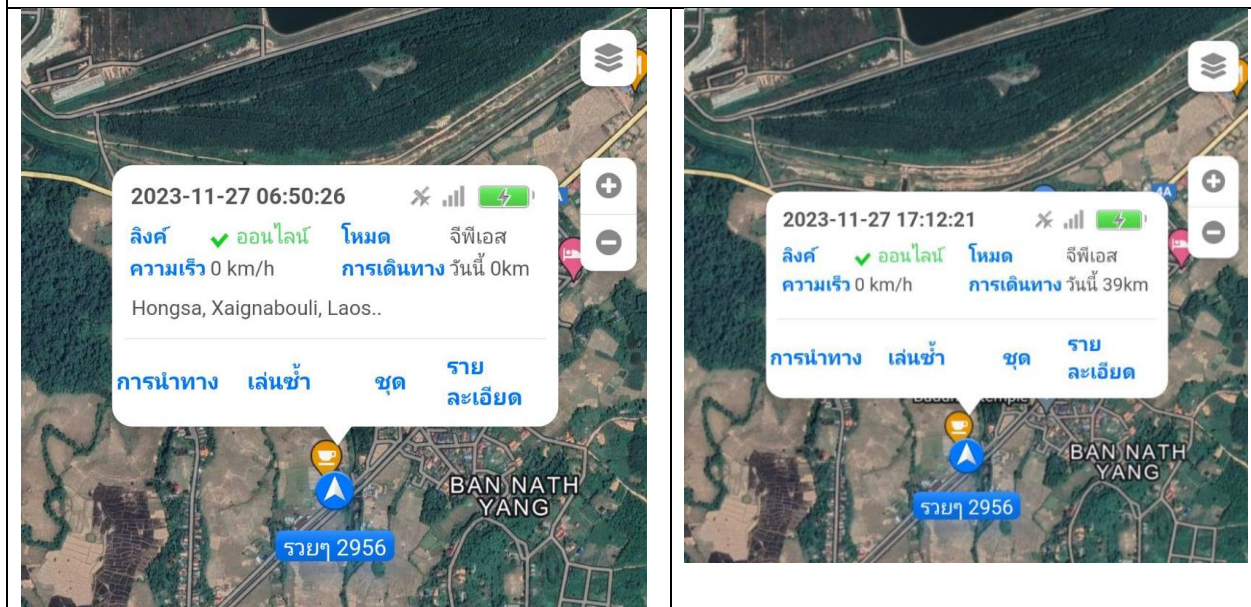

สรุปการใช้รถ 2956 39km