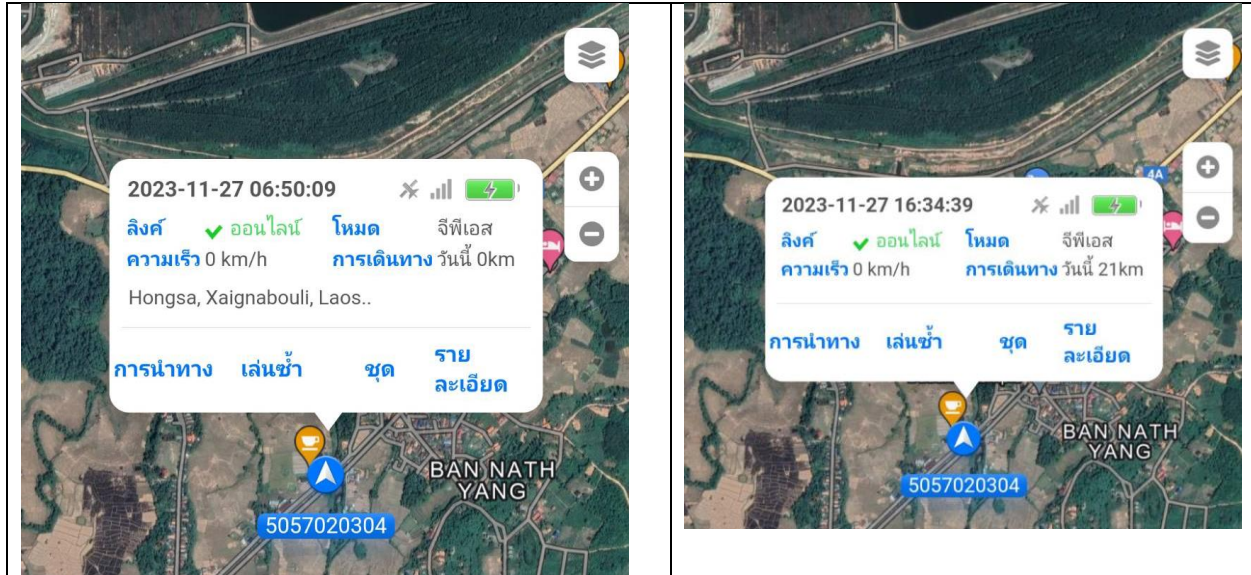

2.สรุปการใช้รถ

สรุปการใช้รถ 8516 21km